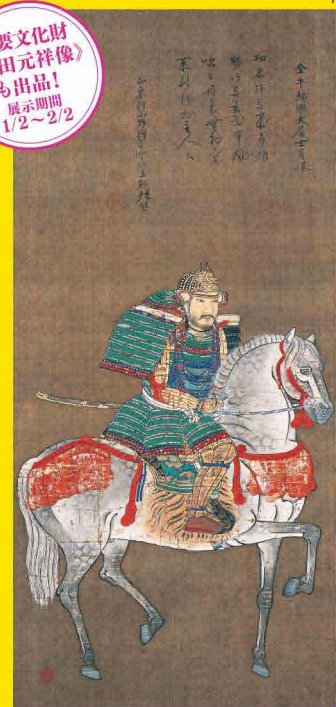

# アートな顔、ズラリ。

10 11 12

重要文化財  
《益田元祥像》  
も出品!  
展示期間  
1/2~2/2

## ポートレート・イン・ミュージアム

肖像画の魅力 - 島根県立美術館コレクションを中心に -

美術のジャンルの中でも重要な「ポートレート(肖像)」をテーマとした展覧会です。絵画・版画・写真など当館の収蔵品を中心に、歴史的人物や役者、芸術家などの有名人から名もなき人々に至るまで魅力的なモデルを表した肖像画を紹介します。ズラリと並んだアートな顔にちょっとドキドキしながらお楽しみください!(会期中一部展示替えがあります(展示替:2月3日[火]))