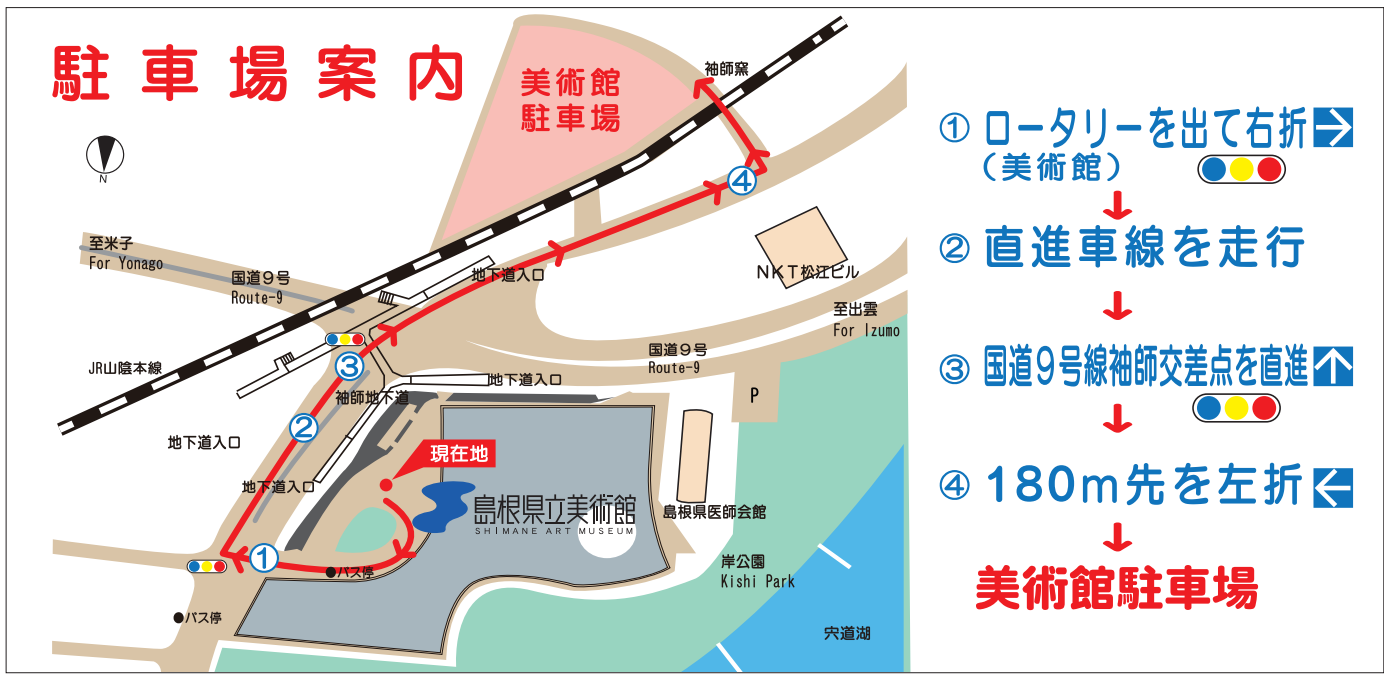

駐車場案内

- ① ロータリーを出て右折 ➡
(美術館)
- ② 直進車線を走行
- ③ 国道9号線袖師交差点を直進 ⬆️
- ④ 180m先を左折 ⬅️
美術館駐車場

① ロータリーを出て右折

② 直進車線 (卸団地本面) を走行

③ 国道9号線袖師交差点を直進

④ 180m先 (袖師駅看板) を左折

詳しくは島根県立美術館 (0852-55-4700) にお問い合わせ下さい。